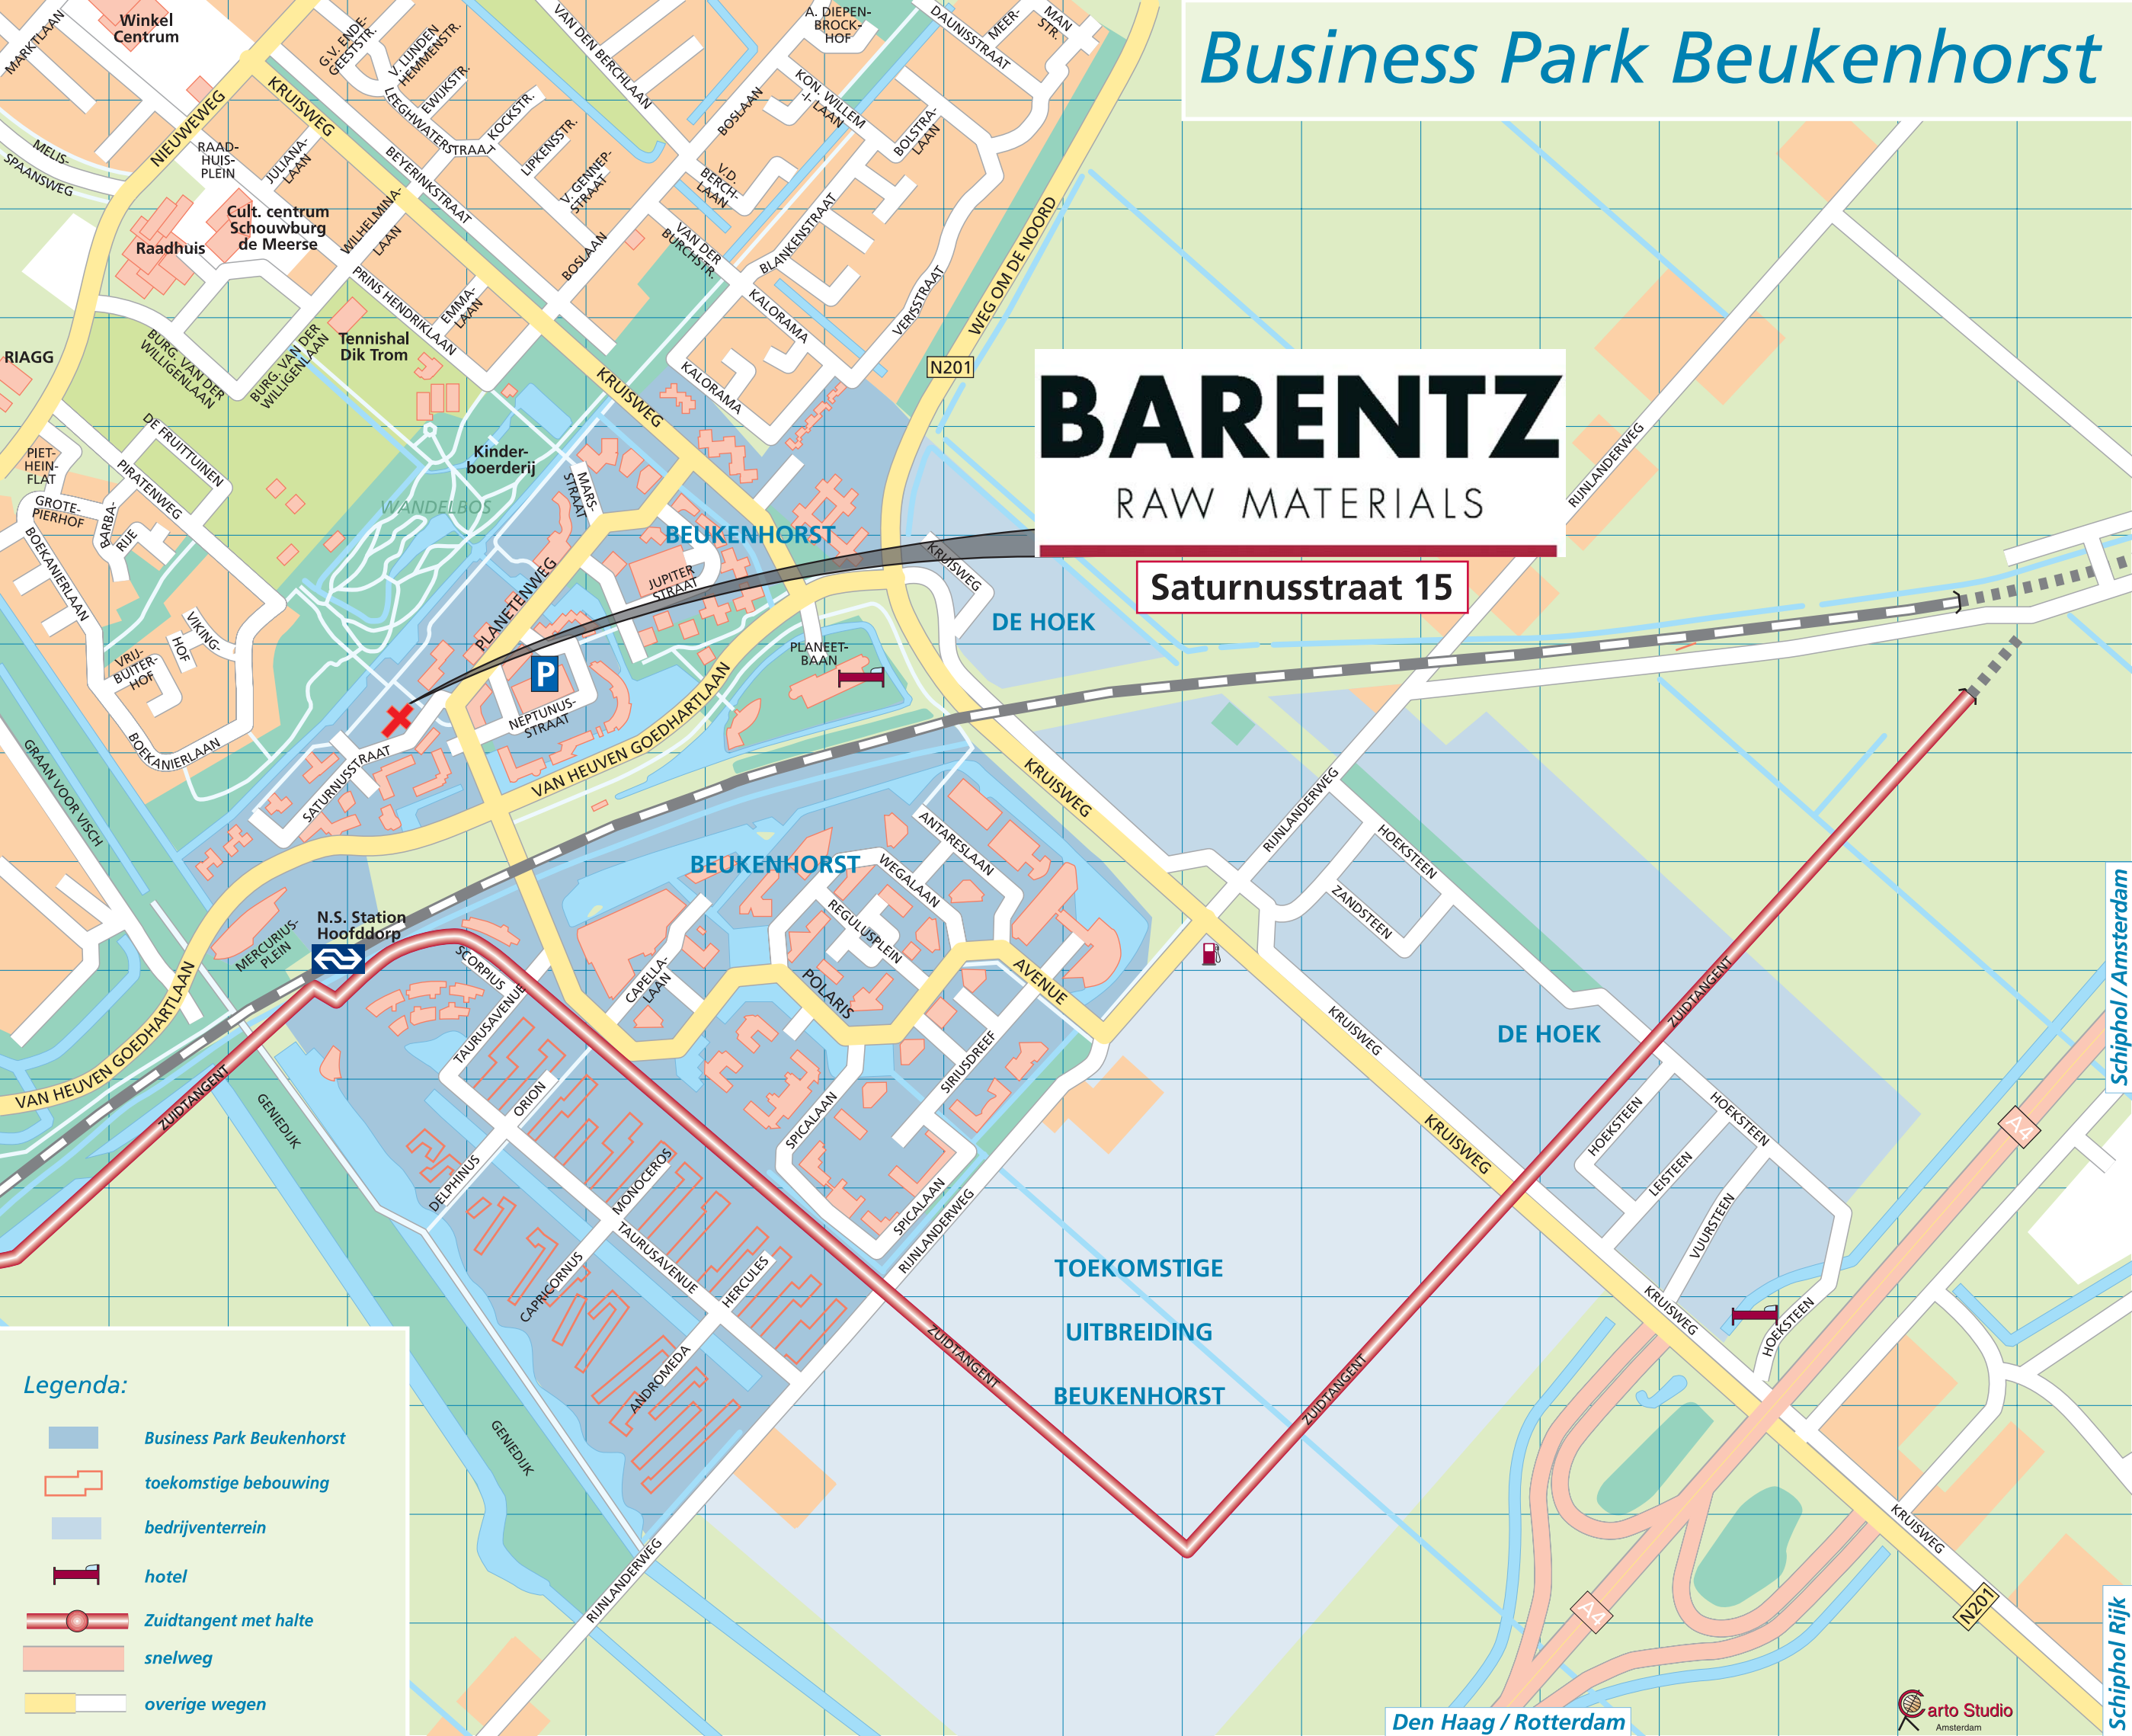

Business Park Beukenhorst

BARENTZ

RAW MATERIALS

Saturnusstraat 15

- Legenda:**
- Business Park Beukenhorst
 - toekomstige bebouwing
 - bedrijventerrein
 - hotel
 - Zuidtangent met halte
 - snelweg
 - overige wegen

Den Haag / Rotterdam

arto Studio
Amsterdam

Schiphol / Amsterdam

Schiphol Rijk